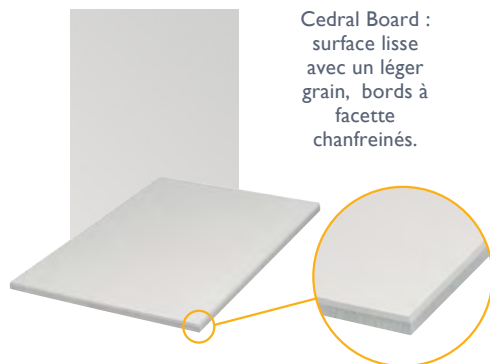

## CEDRAL BOARD

Accessoires disponibles : Coin extérieur symétrique, soin extérieur asymétrique, coin intérieur, raccord d'angle extérieur, profil de départ pose horizontale, profil de départ pose verticale, profil perforé grille d'aération, profil de raccord, profil linteau de fenêtre, profil d'arrêt, arrêt latéral long + épingle de raccord, profil de joint vertical, clip CEDRAL CLICK.