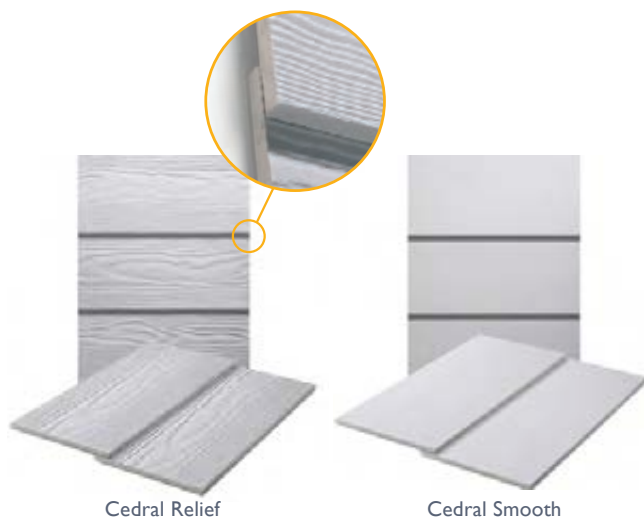

CEDRAL LAP

Accessoires disponibles : Coin extérieur symétrique, coin extérieur asymétrique, coin intérieur, raccord d'angle extérieur, profil de départ pose horizontale, profil de départ pose verticale, profil perforé grille d'aération, profil de raccord, profil linteau de fenêtre, profil d'arrêt, arrêt latéral long + épingle de raccord, profil de joint vertical, clip CEDRAL CLICK.